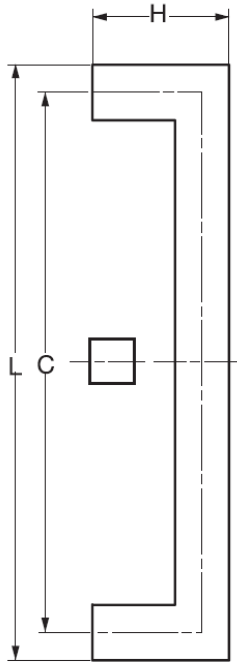

GDSI-4400 Stainless Steel Door Handle

Features

- For use with GDSI mounting kits (sold separately)
- Specific types for interior or exterior installation:
 - Posts for exterior handles are threaded to accept screws
 - Posts for interior handles have set screws for GDSI mounting kits

Material

- Stainless steel 304, satin finish

Part No.		D	L	C	A
Interior	Exterior				
GDSI-4400-15-15I	GDSI-4400-15-15E	15	165	150	55
GDSI-4400-15-20I	GDSI-4400-15-20E		215	200	
GDSI-4400-15-30I	GDSI-4400-15-30E		315	300	
GDSI-4400-20-20I	GDSI-4400-20-20E	20	220	200	65
GDSI-4400-20-25I	GDSI-4400-20-25E		270	250	
GDSI-4400-20-30I	GDSI-4400-20-30E		320	300	
GDSI-4400-30-25I	GDSI-4400-30-25E	30	280	250	90
GDSI-4400-30-30I	GDSI-4400-30-30E		330	300	
GDSI-4400-30-35I	GDSI-4400-30-35E		380	350	
GDSI-4400-30-60I	GDSI-4400-30-60E		630	600	

Mounting Kit for GDSI Series Door Handle

Installation for wood / metal / glass door

Max door thickness:

<i>GDSI-1630-30: 100 mm</i>	<i>GDSI-3310-30: 60 mm</i>
<i>GDSI-2000-20: 80 mm</i>	<i>GDSI-3330-30: 100 mm</i>
<i>GDSI-2000-30: 80 mm</i>	<i>GDSI-4400-15: 60 mm</i>
<i>GDSI-3310-15: 60 mm</i>	<i>GDSI-4400-20: 60 mm</i>
<i>GDSI-3310-20: 60 mm</i>	<i>GDSI-4400-30: 60 mm</i>

Installation for back-to-back mount

Max door thickness:

<i>GDSI-1630-30: 90 mm</i>	<i>GDSI-3310-30: 100 mm</i>
<i>GDSI-2000-20: 100 mm</i>	<i>GDSI-3330-30: 100 mm</i>
<i>GDSI-2000-30: 45 mm</i>	<i>GDSI-4440-15: 100 mm</i>
<i>GDSI-3310-15: 100 mm</i>	<i>GDSI-4440-20: 100 mm</i>
<i>GDSI-3310-20: 100 mm</i>	<i>GDSI-4400-30: 100 mm</i>